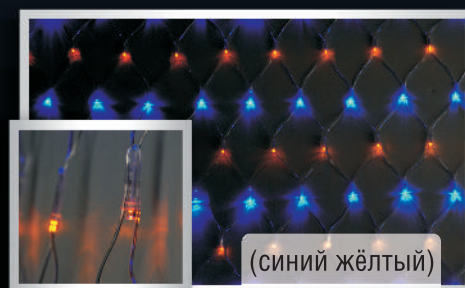

LED-CCPL-333-100M12V BLUE

(синяя)

СЕТКА

LED netlight 1.5x2m.2x3m W.B.

(белый синий)

СЕТКА

LED netlight 1.5x2m.2x3m B.Y.

(синий жёлтый)