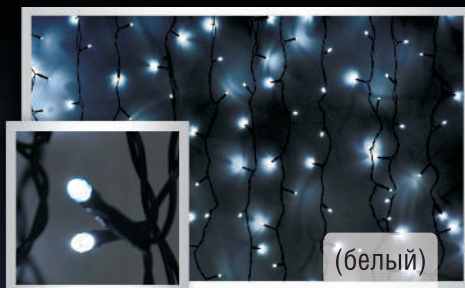

(красный)

ДОЖДЬ

LED curtain lihts 2x3 white

(белый)

ДОЖДЬ

LED curtain lihts 2x3 yellow

(жёлтый)

ДОЖДЬ