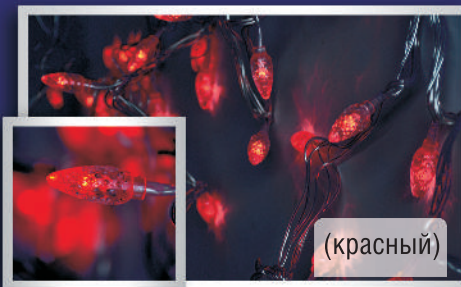

ГИРЛЯНДА

LED icicle light . 3X0.7M .WHITE

ГИРЛЯНДА

LED icicle light .BLUE 3X0.7M

ГИРЛЯНДА

LED-FL-SB-100-10M-230V BLUE

ГИРЛЯНДА

LED-FL-SB-100-10M-230V RED

ГИРЛЯНДА

LED-FL-SB-100-10M-230V RGBY

ГИРЛЯНДА

LED-FL-STAR-100-10M RED

ГИРЛЯНДА

LED-ST-101-10M 100flowers BLUE

ГИРЛЯНДА

BELT LIGHT