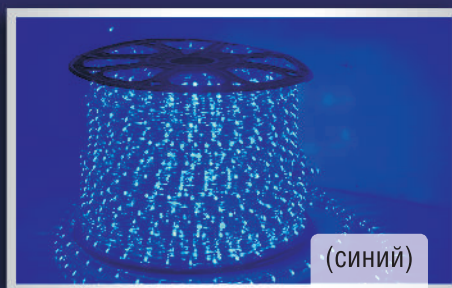

ДЮРАЛАЙТ

2-W.3-W LED Rope light BLUE