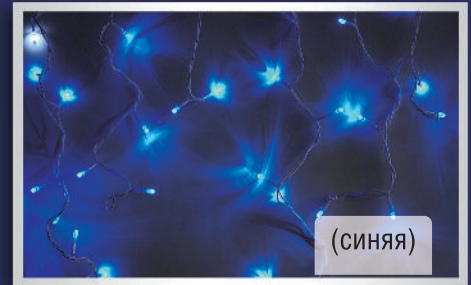

ГИРЛЯНДА

EVA BALL DECORATIVE STRING LIGHT

ГИРЛЯНДА

LED -CSTL-780-12V-3528 BLUE

ГИРЛЯНДА

LED -CSTL-780-12V-3528 WHITE

ГИРЛЯНДА

LED icicle light . 3X0.7M .RGBY

ГИРЛЯНДА

LED icicle light . 3X0.7M .WHITE

ГИРЛЯНДА

LED icicle light .BLUE 3X0.7M

ГИРЛЯНДА

LED-FL-SB-100-10M-230V BLUE

ГИРЛЯНДА

LED-FL-SB-100-10M-230V RED