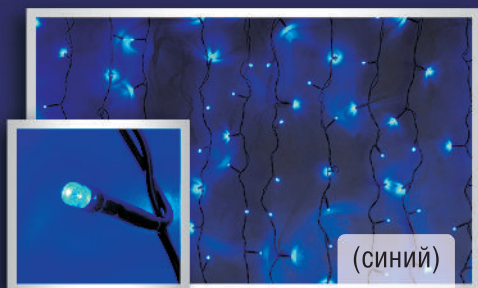

ДОЖДЬ

LED curtain lihts 2x3 BLUE