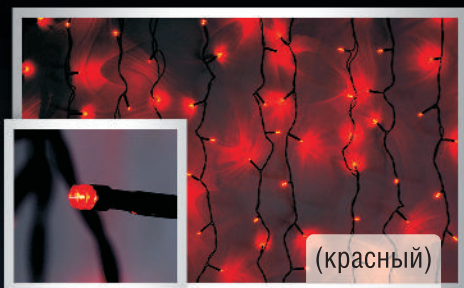

ДЕРЕВО

LED-CCTL-1.5M BLUE

ДЕРЕВО

LED-CCTL-1.5M WHITE

ДОЖДЬ

LED curtain lihts 2x3 multicolor

ДОЖДЬ

LED curtain lihts 2x3 red