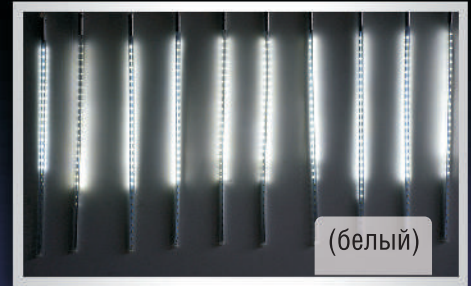

ГИРЛЯНДА

EVA BALL DECORATIVE STRING LIGHT

ГИРЛЯНДА

LED -CSTL-780-12V-3528 BLUE

ГИРЛЯНДА

LED -CSTL-780-12V-3528 WHITE

ГИРЛЯНДА

LED icicle light . 3X0.7M .RGBY

ГИРЛЯНДА

LED icicle light . 3X0.7M .WHITE

ГИРЛЯНДА

LED icicle light .BLUE 3X0.7M

ГИРЛЯНДА

LED-FL-SB-100-10M-230V BLUE

ГИРЛЯНДА

LED-FL-SB-100-10M-230V RED