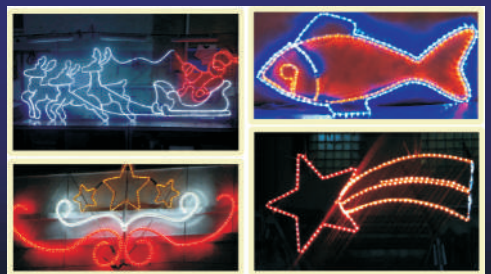

ИЗГОТОВЛИВАЕМ ПОД ЗАКАЗ
ЛЮБЫЕ ДЕКОРАТИВНЫЕ ИЗДЕЛИЯ И
ФИГУРЫ ИЗ СВЕТОДИОДНОГО ДЮРАЛАЙТА

ПРОИЗВОДСТВО СВЕТОДИОДНОЙ ДЕКОРАТИВНОЙ ИЛЛЮМИНАЦИИ

СЕТКА	ДЮРАЛАЙТ	ГИРЛЯНДА	ГИРЛЯНДА	ГИРЛЯНДА
 <ol style="list-style-type: none"> 1. Сетка LED 1.5x2 B/Y 2. Сетка LED 1.5x2 W/B 3. Сетка LED 1.5x2 B/G 4. Сетка LED 1.5x2 G/W 5. Сетка LED 2x3 B/Y 6. Сетка LED 2x3 W/B 7. Сетка LED 2x3 B/G 8. Сетка LED 2x3 G/W 	 <ol style="list-style-type: none"> 1. Дюралайт LED 3-W d13mm RGBV 2. Дюралайт LED 3-W d13mm/2-W красный, желтый, синий, зеленый, белый 3. Питающий шнур 1,5м к LED 3-W d13mm/2-W 	 <ol style="list-style-type: none"> 1. Гирлянда LED шарики RGBV 10м 	 <ol style="list-style-type: none"> 1. Гирлянда LED lamp ice 0.6x3m WBG 2. Гирлянда LED lamp ice 0.6x3m W/B 3. Гирлянда LED lamp ice 0.6x3m B/G 	 <ol style="list-style-type: none"> 1. Гирлянда LD12