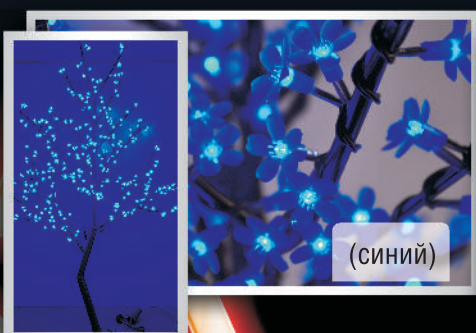

ДЕРЕВО

LED-CCTL-1.5M BLUE