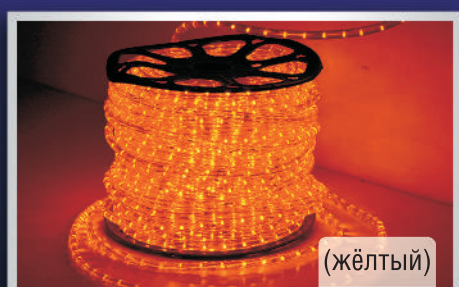

ДЮРАЛАЙТ

2-W.3-W LED Rope light YELLOW