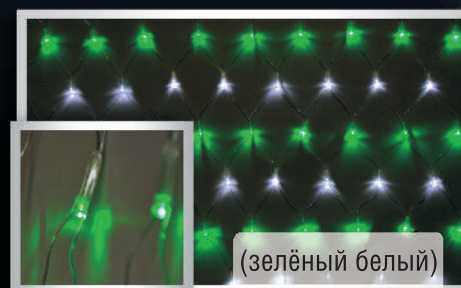

СЕТКА

LED netlight 1.5x2m G.W.