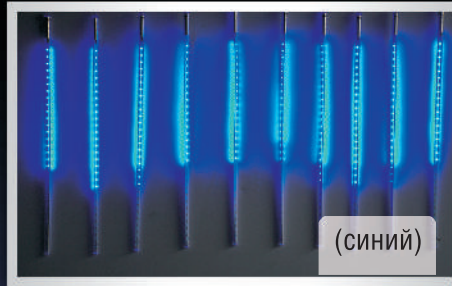

ГИРЛЯНДА

EVA BALL DECORATIVE STRING LIGHT

ГИРЛЯНДА

LED -CSTL-780-12V-3528 BLUE

ГИРЛЯНДА

LED -CSTL-780-12V-3528 WHITE

ГИРЛЯНДА

LED icicle light . 3X0.7M .RGBY

ГИРЛЯНДА

LED icicle light . 3X0.7M .WHITE

ГИРЛЯНДА

LED icicle light .BLUE 3X0.7M

ГИРЛЯНДА

LED-FL-SB-100-10M-230V BLUE

ГИРЛЯНДА

LED-FL-SB-100-10M-230V RED