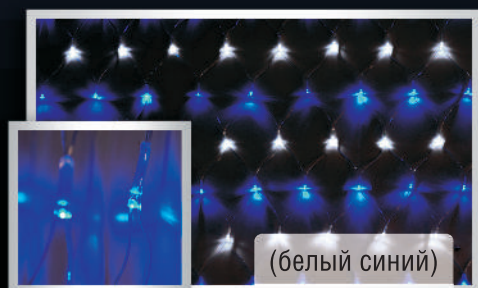

СЕТКА

LED netlight 1.5x2m.2x3m W.B.